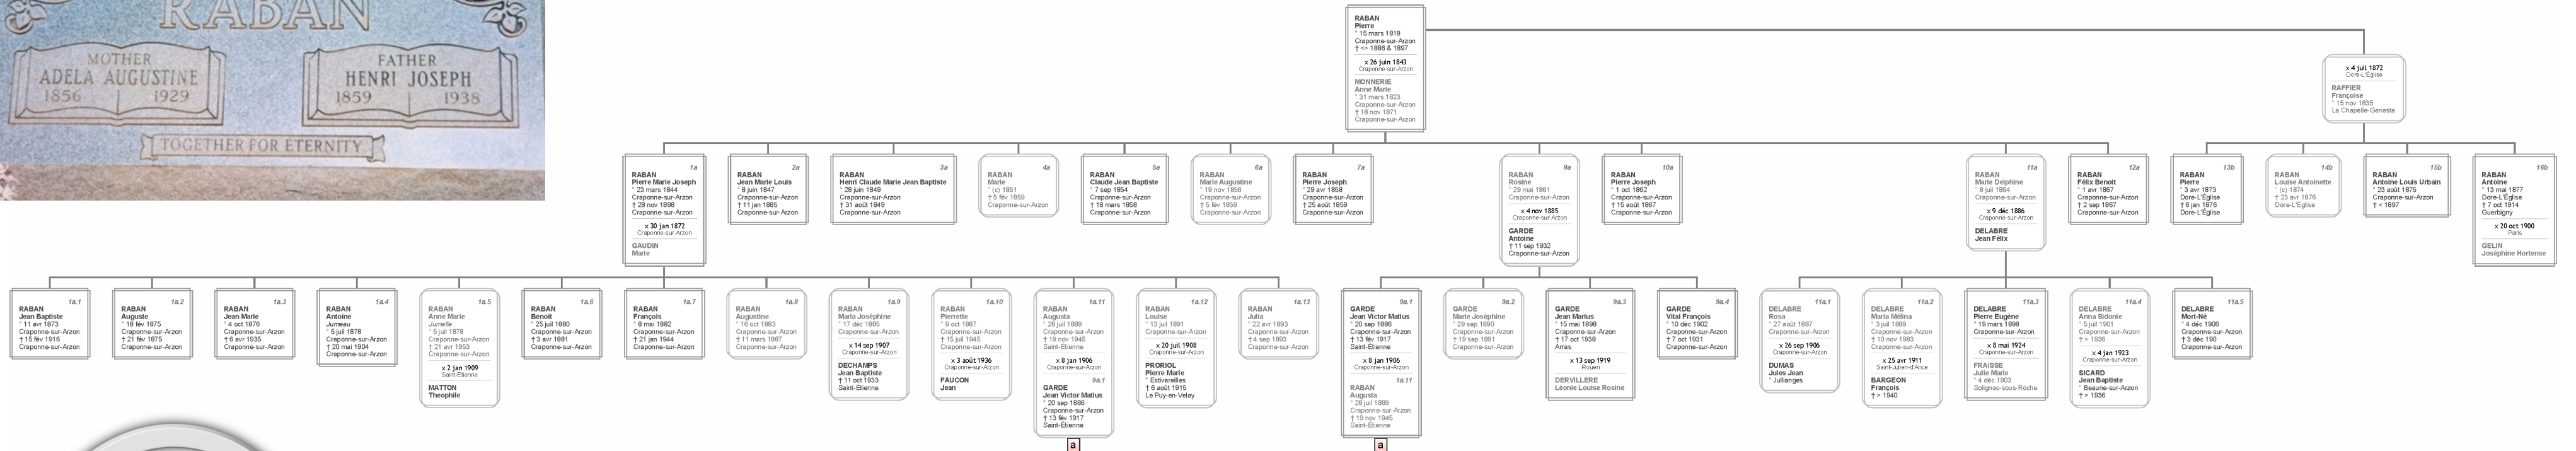

RABAN Henri Joseph de Craponne aux Etats-Unis

Collatéraux (frères, sœurs, neveux et nièces)

Henri Joseph RABAN

Henri Joseph RABAN était le 9ème enfant d'une fratrie de 13, fils de Pierre RABAN et de Anne Marie MONNERIE. Sa mère décéda alors qu'il n' avait pas 12 ans, il n' avait plus que 6 frères et sœurs. Son père se remaria à Dore l'Eglise - Puy de Dôme, moins d'un an après, avec Françoise RAFFIER d'où 4 enfants dont 2 morts dans la petite enfance.

Son frère Benoît François de 8 ans son aîné partit en Champagne pour travailler. Vers 1876, Henri Joseph RABAN l'y rejoindra et s'y mariera en 1882 avec Adèle Augustine Philomène CROPAS dite Augustine. Henri RABAN travaillera dans la tuilerie familiale des CROPAS.

Après avoir réuni l'argent nécessaire, Henri RABAN, son épouse Augustine CROPAS et leur fils Maurice 8 ans émigrèrent pour les USA. Ils étaient accompagnés des parents d'Augustine, d'une autre sœur d'Augustine ainsi que de son mari. Ils partirent pour Paris, puis Le Havre, traversée sur le SS Turain. Ils arrivèrent à New York le 26 septembre 1895, le train jusqu'à Hoolbrook - Arizona puis en diligence jusqu'à St Johns, situé au Nord-est de l'Arizona.