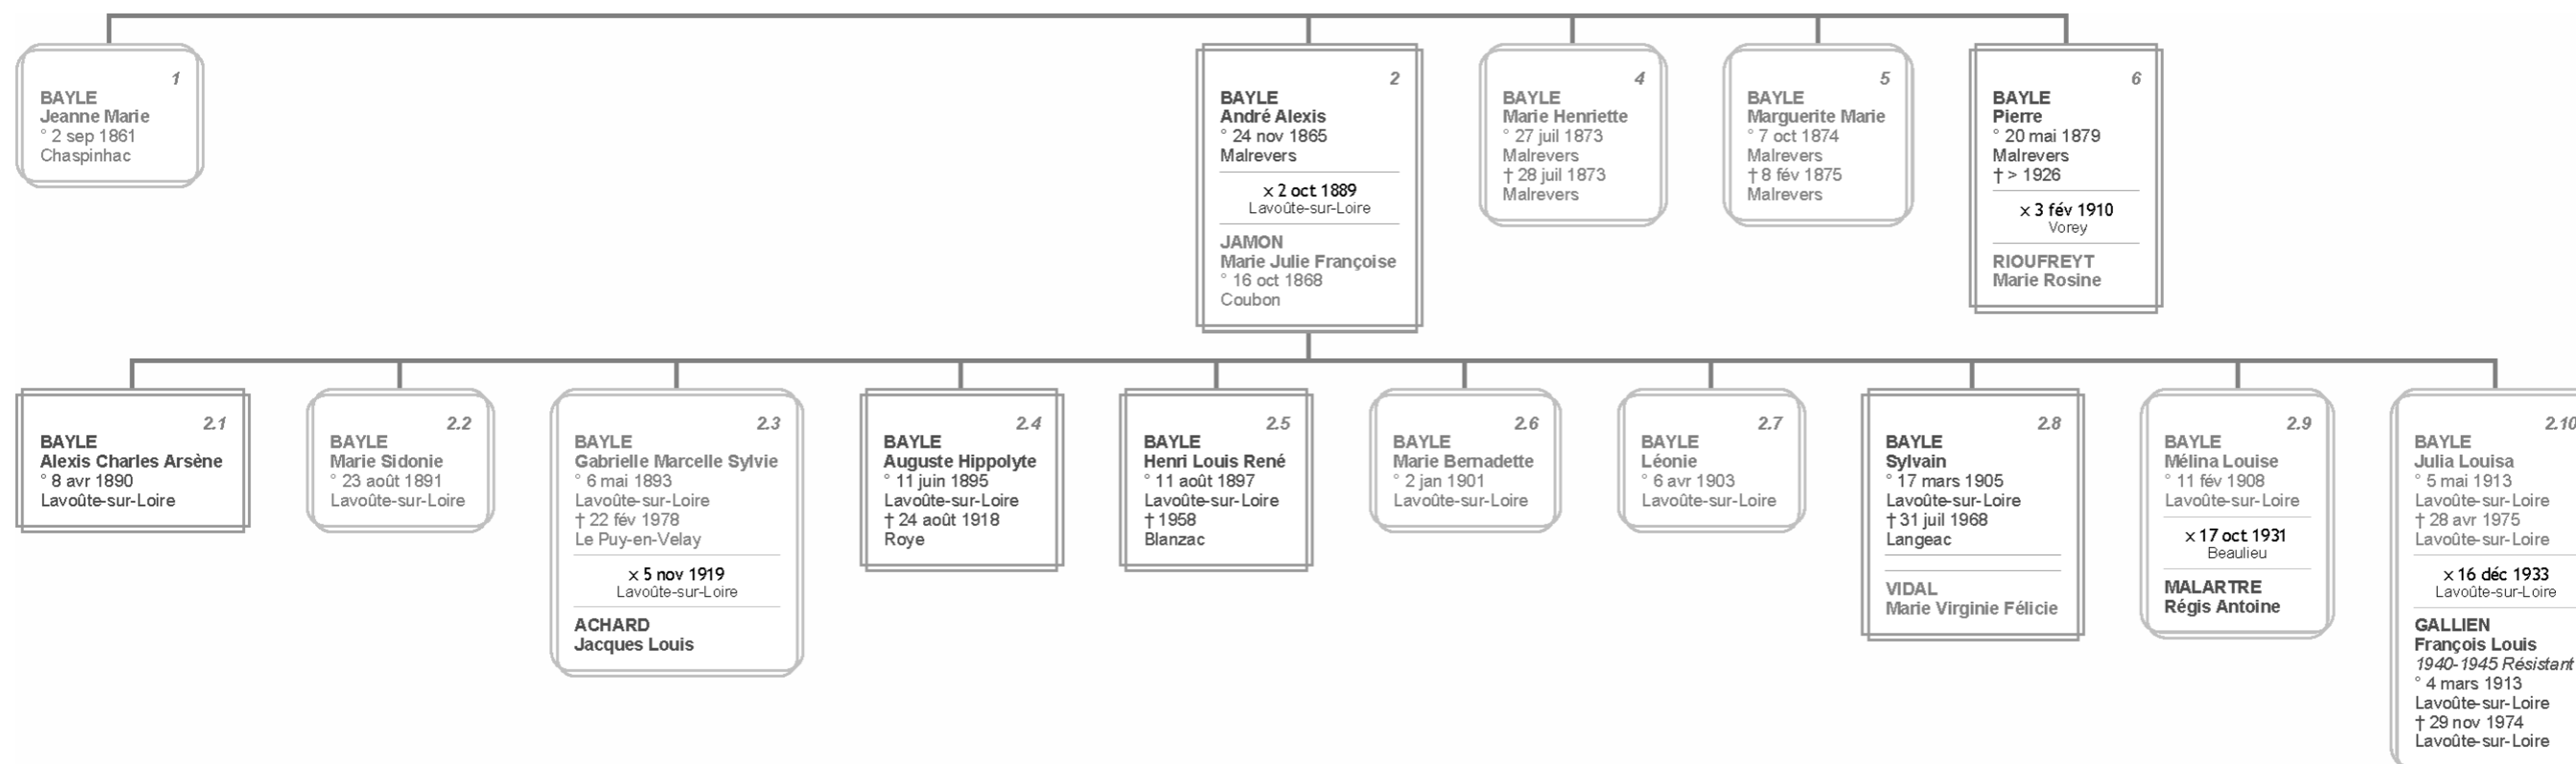

## ESPENEL Hippolyte et BAYLE Marie Sophie de Chaspinhac et Malrevers au Canada

Collatéraux de Hippolyte ESPENEL (frères, sœurs, neveux et nièces)

Collatéraux de Marie-Sophie BAYLE (frères, sœurs, neveux et nièces)

Hippolyte ESPENEL et sa femme Marie Sophie BAYLE partent avec leurs 3 enfants, voyagent sur le même bateau que la famille MOULIN - JOUBERT et arriveront ensemble en 1896 à Notre-Dame-de-Lourdes - Manitoba.