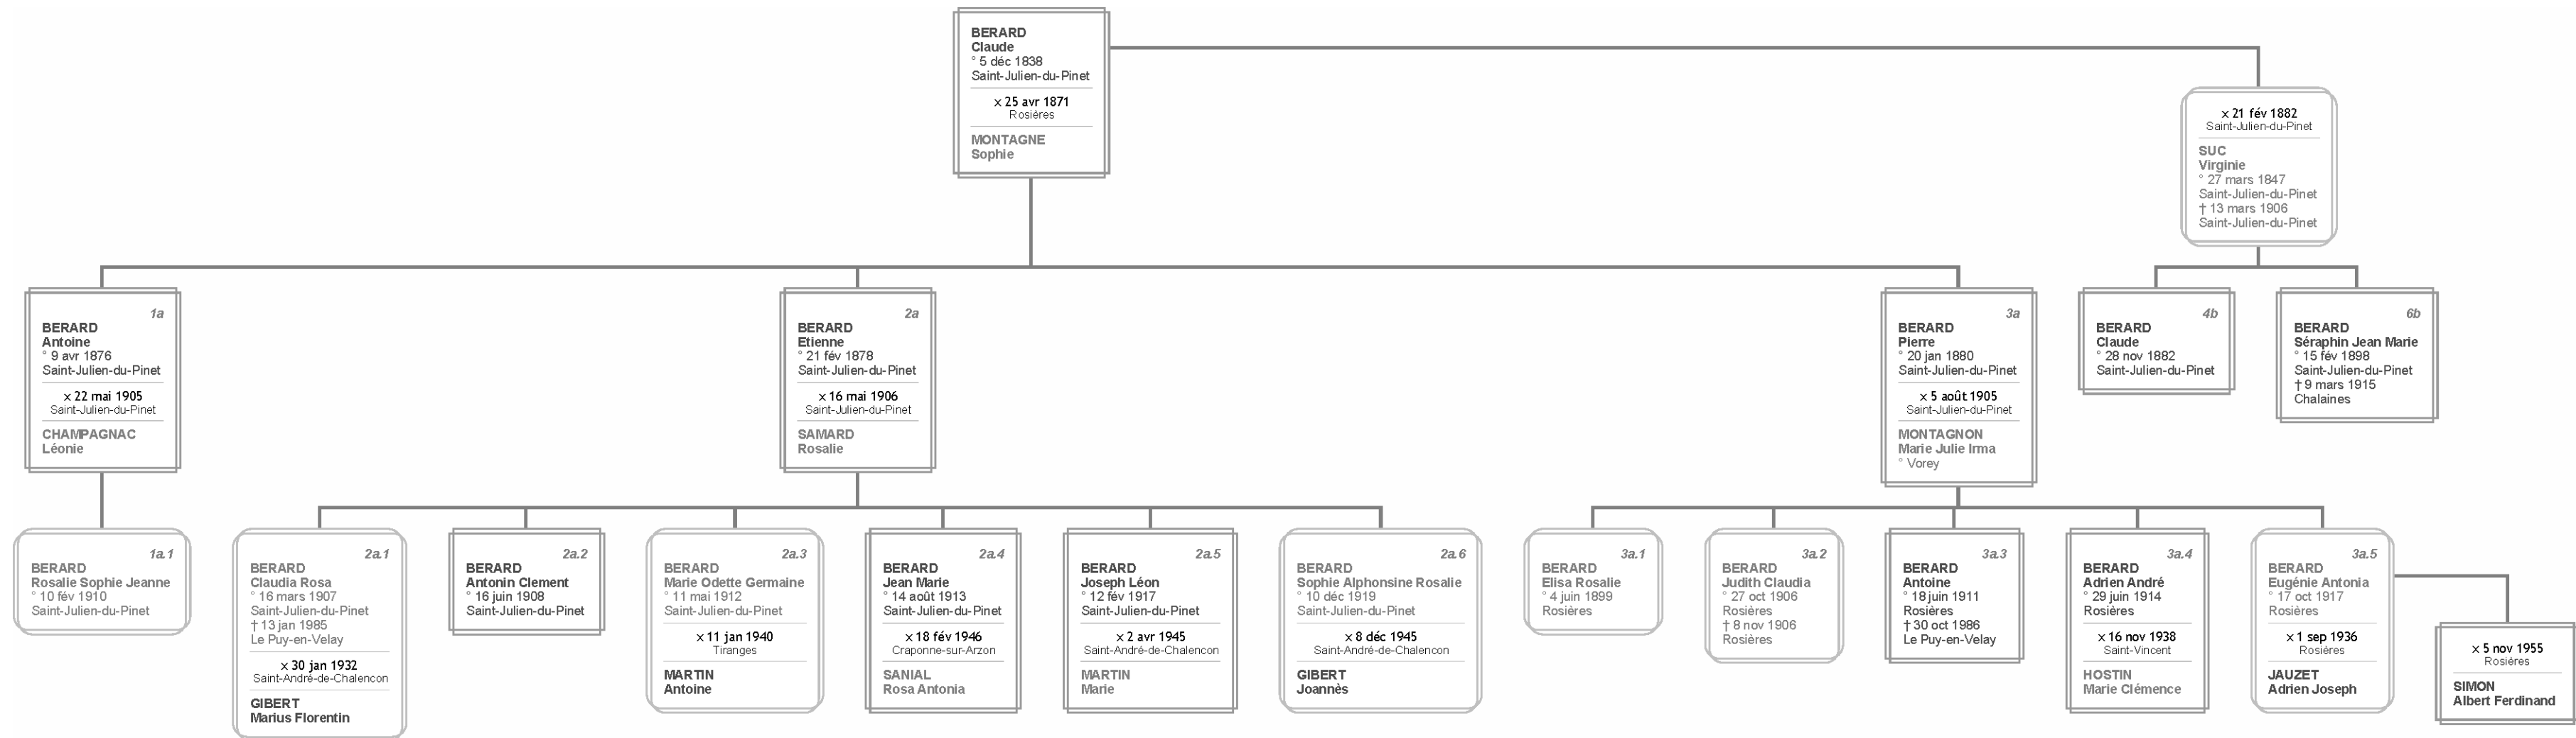

Collatéraux de Pierre Célestin et Claudine BERARD (frères, sœurs, neveux et nièces)

Collatéraux de Eugène Marie BERARD (frères, sœurs, neveux et nièces)

Pierre BERARD qui vient d'épouser Marie Héléne PELISSIER (fille de Jean-Michel et Eléonore GRAVY) part avec ses beaux parents et emmène avec lui sa jeune sœur Claudine dite Claudia.

Un peu plus tard il fera venir son cousin Eugène Marie BERARD de Glavenas

Leur cousinage