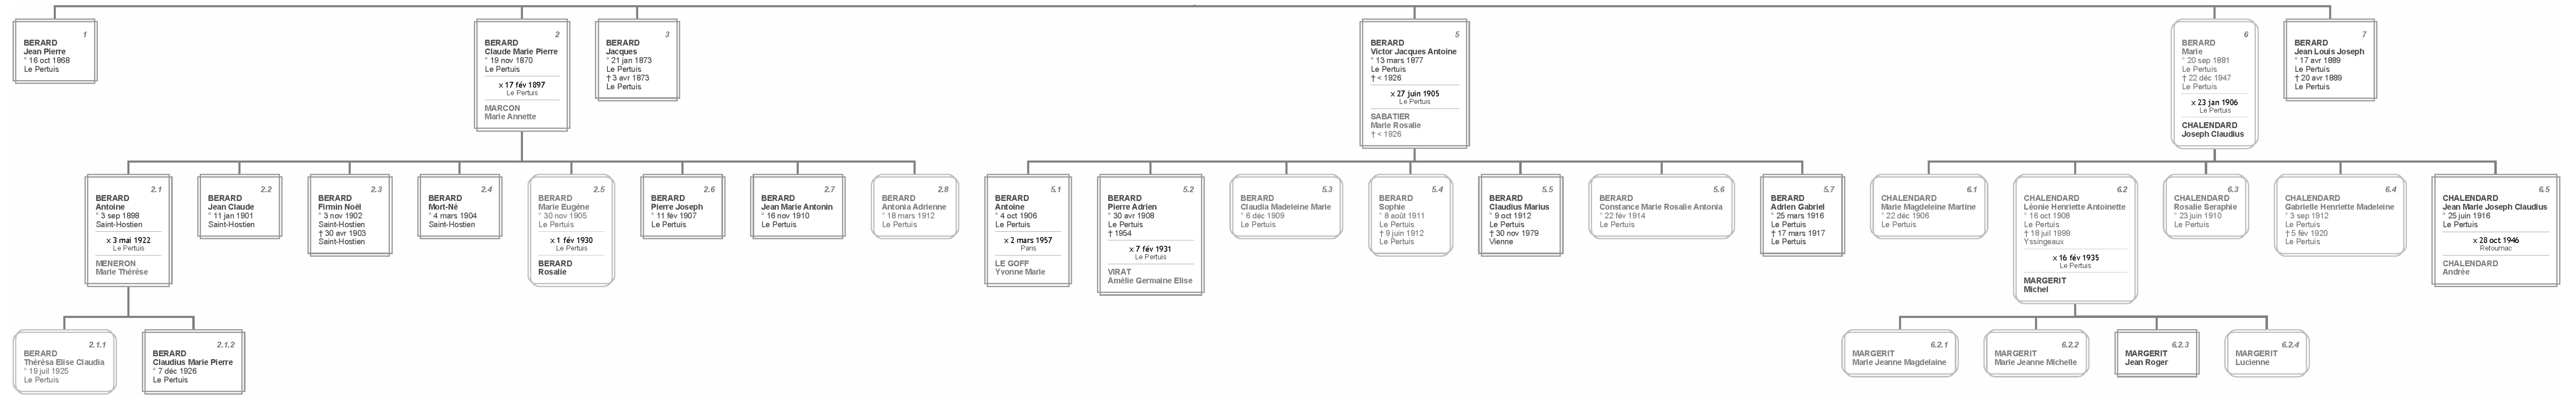

Collatéraux de Pierre Célestin et Claudine BERARD (frères, sœurs, neveux et nièces)

Collatéraux de Eugène Marie BERARD (frères, sœurs, neveux et nièces)

Pierre BERARD qui vient d'épouser Marie Héléne PELISSIER (fille de Jean-Michel et Eléonore GRAVY) part avec ses beaux parents et emmène avec lui sa jeune sœur Claudine dite Claudia.

Un peu plus tard il fera venir son cousin Eugène Marie BERARD de Glavenas

Leur cousinage