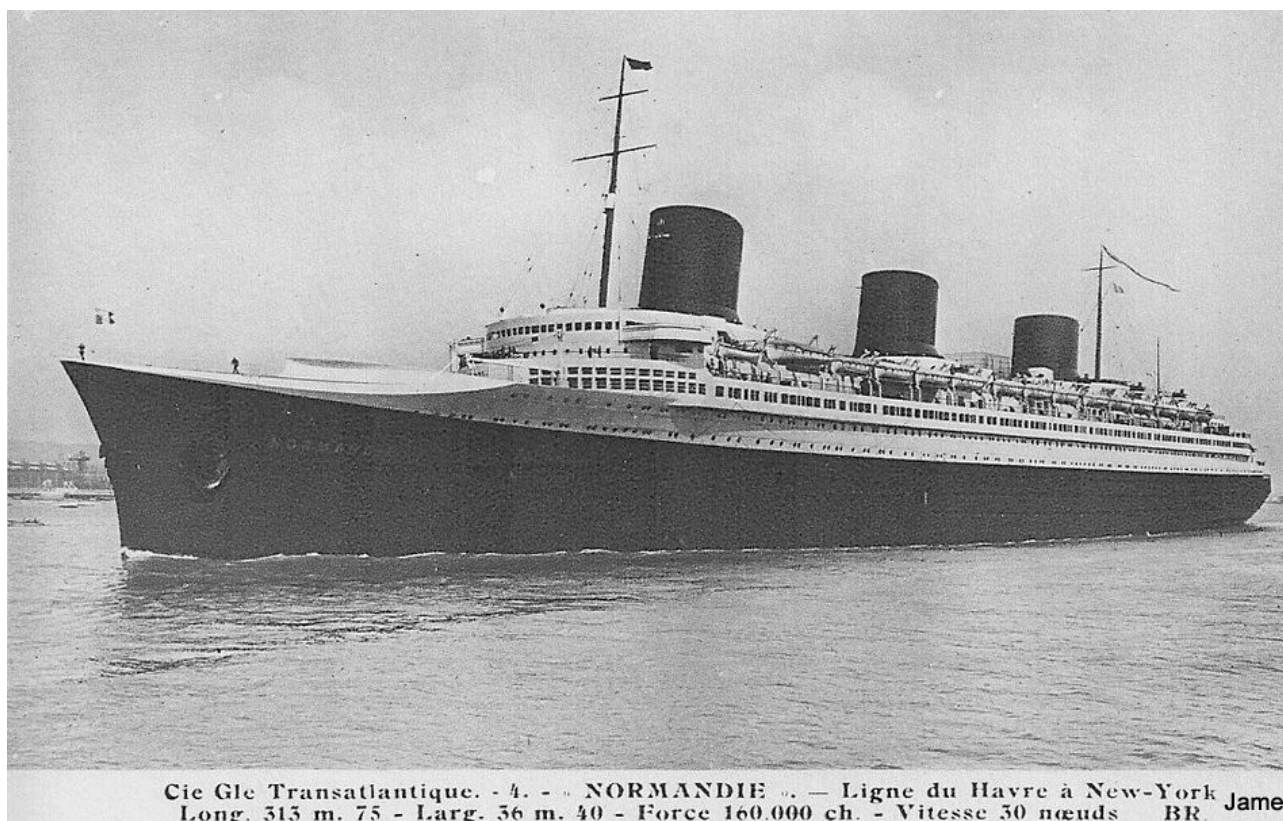

Louis Jules AUPERIN de Sainte-Florine aux Etats-Unis

1 frère

AUPERIN
Jean
° 11 avr 1888
Sainte-Florine

Arrivé aux Etats Unis le 21 juillet 1890 en provenance du Havre sur La Normandie Le 9 novembre 1935 Vice Président et Trust Officer de First National Bank and Trust Company of Amityville N.Y.

AMITYVILLE
SUFFOLK COUNTY, LONG ISLAND, N.Y.
1925

THE BANK OF AMITYVILLE

VILLAGE HALL

FIRST NATIONAL BANK

Cie Gle Transatlantique. - 4. - " NORMANDIE " - Ligne du Havre à New-York James
Long. 315 m. 75 - Larg. 36 m. 40 - Force 160.000 ch. - Vitesse 30 nœuds BR. James