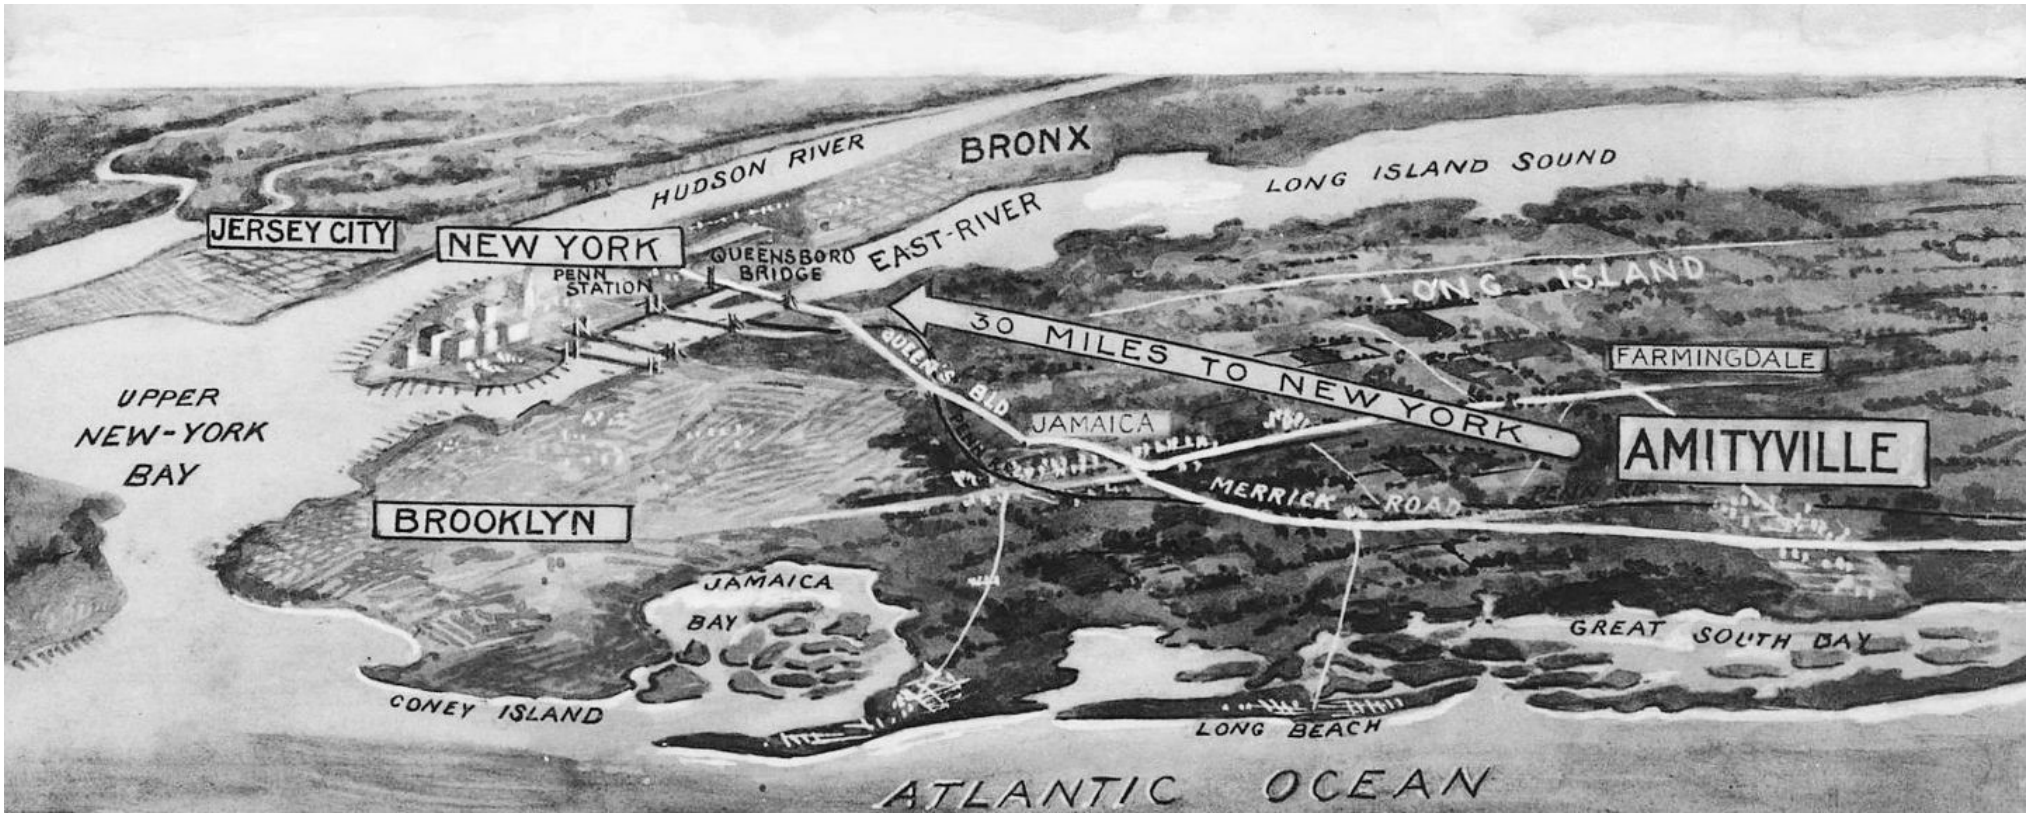

Louis Jules AUPERIN de Sainte-Florine aux Etats-Unis

1 frère

AUPERIN
Jean
° 11 avr 1888
Sainte-Florine

Arrivé aux Etats Unis le 21 juillet 1890 en provenance du Havre sur La Normandie Le 9 novembre 1935 Vice Président et Trust Officer de First National Bank and Trust Company of Amityville N.Y.

AMITYVILLE
SUFFOLK COUNTY, LONG ISLAND, N.Y.
1925

THE BANK OF AMITYVILLE

VILLAGE HALL

FIRST NATIONAL BANK

Cie Gle Transatlantique. - 4. - " NORMANDIE " - Ligne du Havre à New-York James
Long. 315 m. 75 - Larg. 36 m. 40 - Force 160.000 ch. - Vitesse 30 nœuds BR. James